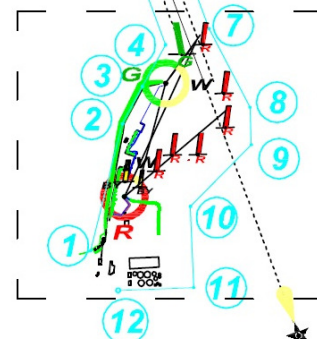

Kunda sadama navigatsioonimärkide asendiplaan

Soome laht

Grid of the navigation marks

Mõõtkava 1:30 000

Kunda teljepoi
Nr 057 ; LFI W 10s (2 + 8)
59 34.215 N
26 31.333 E

161.6° - - 341.6°

Nr 048 ; FI G 3s (0,5+2,5)

Nr 049 ; FI R 3s (0,5+2,5)

Kunda laht

Nr 050

Nr 051

Kunda liitsihi alumine tulepaak
Nr 061 ; Iso W 2s
59 31.074 N
26 33.399 E

Kunda liitsihi ülemine tulepaak
Nr 062 ; Oc W 6s
59 30.602 N
26 33.708 E