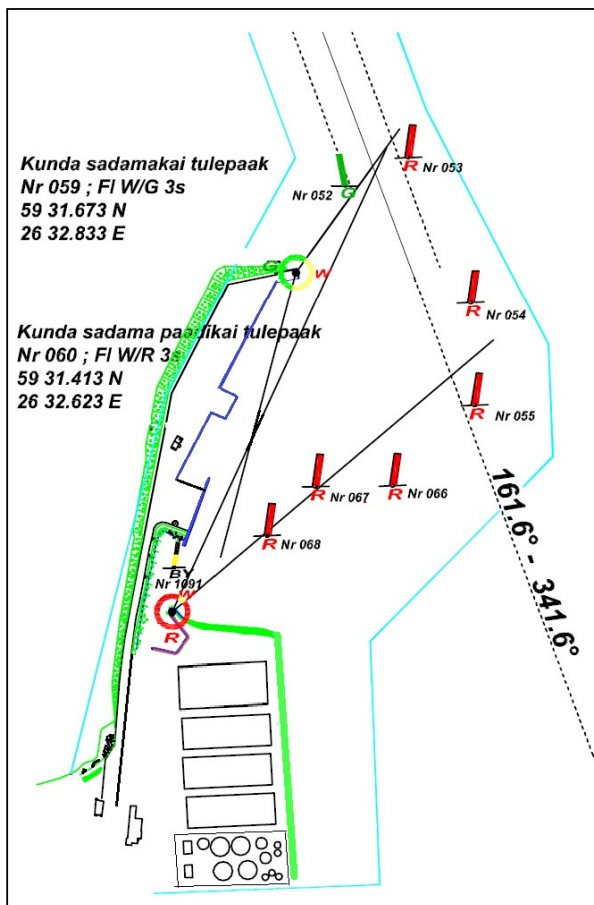

Kunda sadama navigatsioonimärkide asendiplaan

Soome laht

Grid of the navigation marks

Mõõtkava 1:30 000

Kunda teljepoi
Nr 057 ; LFI W 10s (2 + 8)
59 34.215 N
26 31.333 E

161.6° - - 341.6°

Nr 048 ; FI G 3s (0,5+2,5)

Nr 049 ; FI R 3s (0,5+2,5)

Kunda laht

Nr 050

Nr 051

Kunda liitsihi alumine tulepaak
Nr 061 ; Iso W 2s
59 31.074 N
26 33.399 E

Kunda liitsihi ülemine tulepaak
Nr 062 ; Oc W 6s
59 30.602 N
26 33.708 E