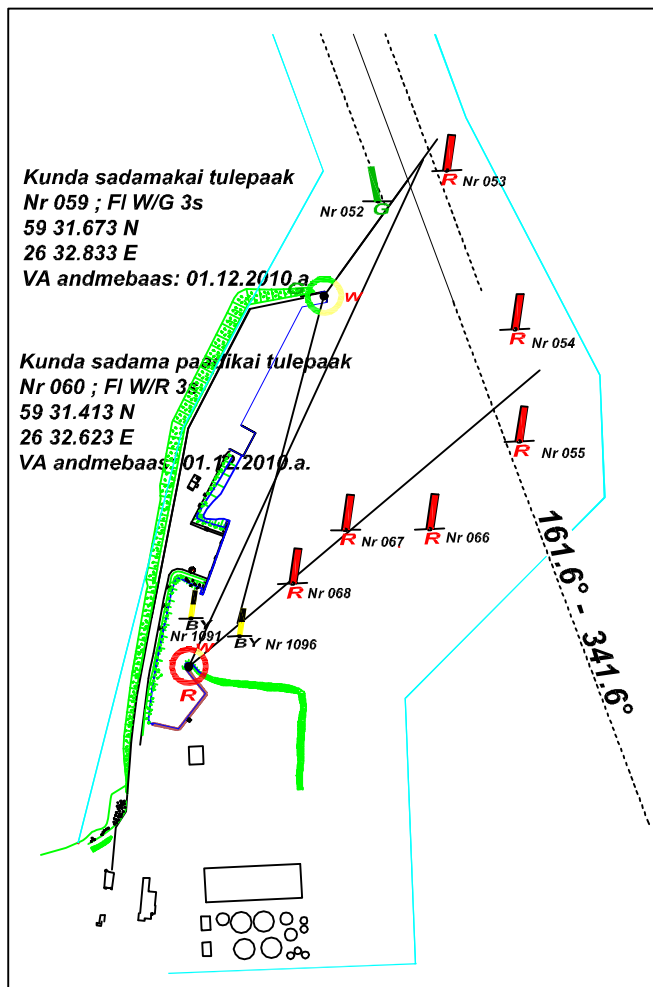

# Kunda sadama navigatsioonimärkide asendiplaan

**SADAMA EESKIRI LISA 3.3**  
APPENDIX NO. 3.3 TO THE PORT RULES  
Grid of the navigation marks

Möötkava 1:30 000

Soome laht

**Kunda teljepoi**  
Nr 057 ; LFI W 10s (2 + 8)  
59 34.215 N  
26 31.333 E

161.6° - 341.6°

Nr 048 ; FI G 3s (0,5+2,5)      Nr 049 ; FI R 3s (0,5+2,5)

Kunda laht

Nr 050      Nr 051

**Kunda liitsihi alumine tulepaak**  
Nr 061 ; Iso W 2s  
59 31.074 N  
26 33.399 E  
VA andmebaas: 01.12.2010.a.

**Kunda liitsihi ülemine tulepaak**  
Nr 062 ; Oc W 6s  
59 30.602 N  
26 33.708 E  
VA andmebaas: 01.12.2010.a.