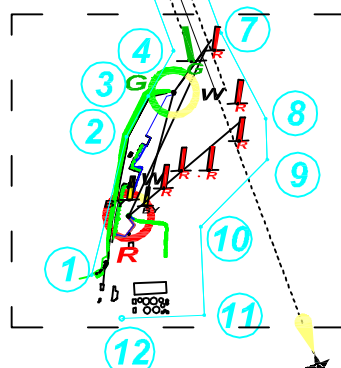

# Kunda sadama navigatsioonimärkide asendiplaan

**SADAMA EESKIRI LISA 3.3**  
APPENDIX NO. 3.3 TO THE PORT RULES  
Grid of the navigation marks

Möötkava 1:30 000

Soome laht

**Kunda teljepoi**  
Nr 057 ; LFI W 10s (2 + 8)  
59 34.215 N  
26 31.333 E

161.6° - 341.6°

Nr 048 ; FI G 3s (0,5+2,5)      Nr 049 ; FI R 3s (0,5+2,5)

Kunda laht

Nr 050      Nr 051

**Kunda liitsihi alumine tulepaak**  
Nr 061 ; Iso W 2s  
59 31.074 N  
26 33.399 E  
VA andmebaas: 01.12.2010.a.

**Kunda liitsihi ülemine tulepaak**  
Nr 062 ; Oc W 6s  
59 30.602 N  
26 33.708 E  
VA andmebaas: 01.12.2010.a.